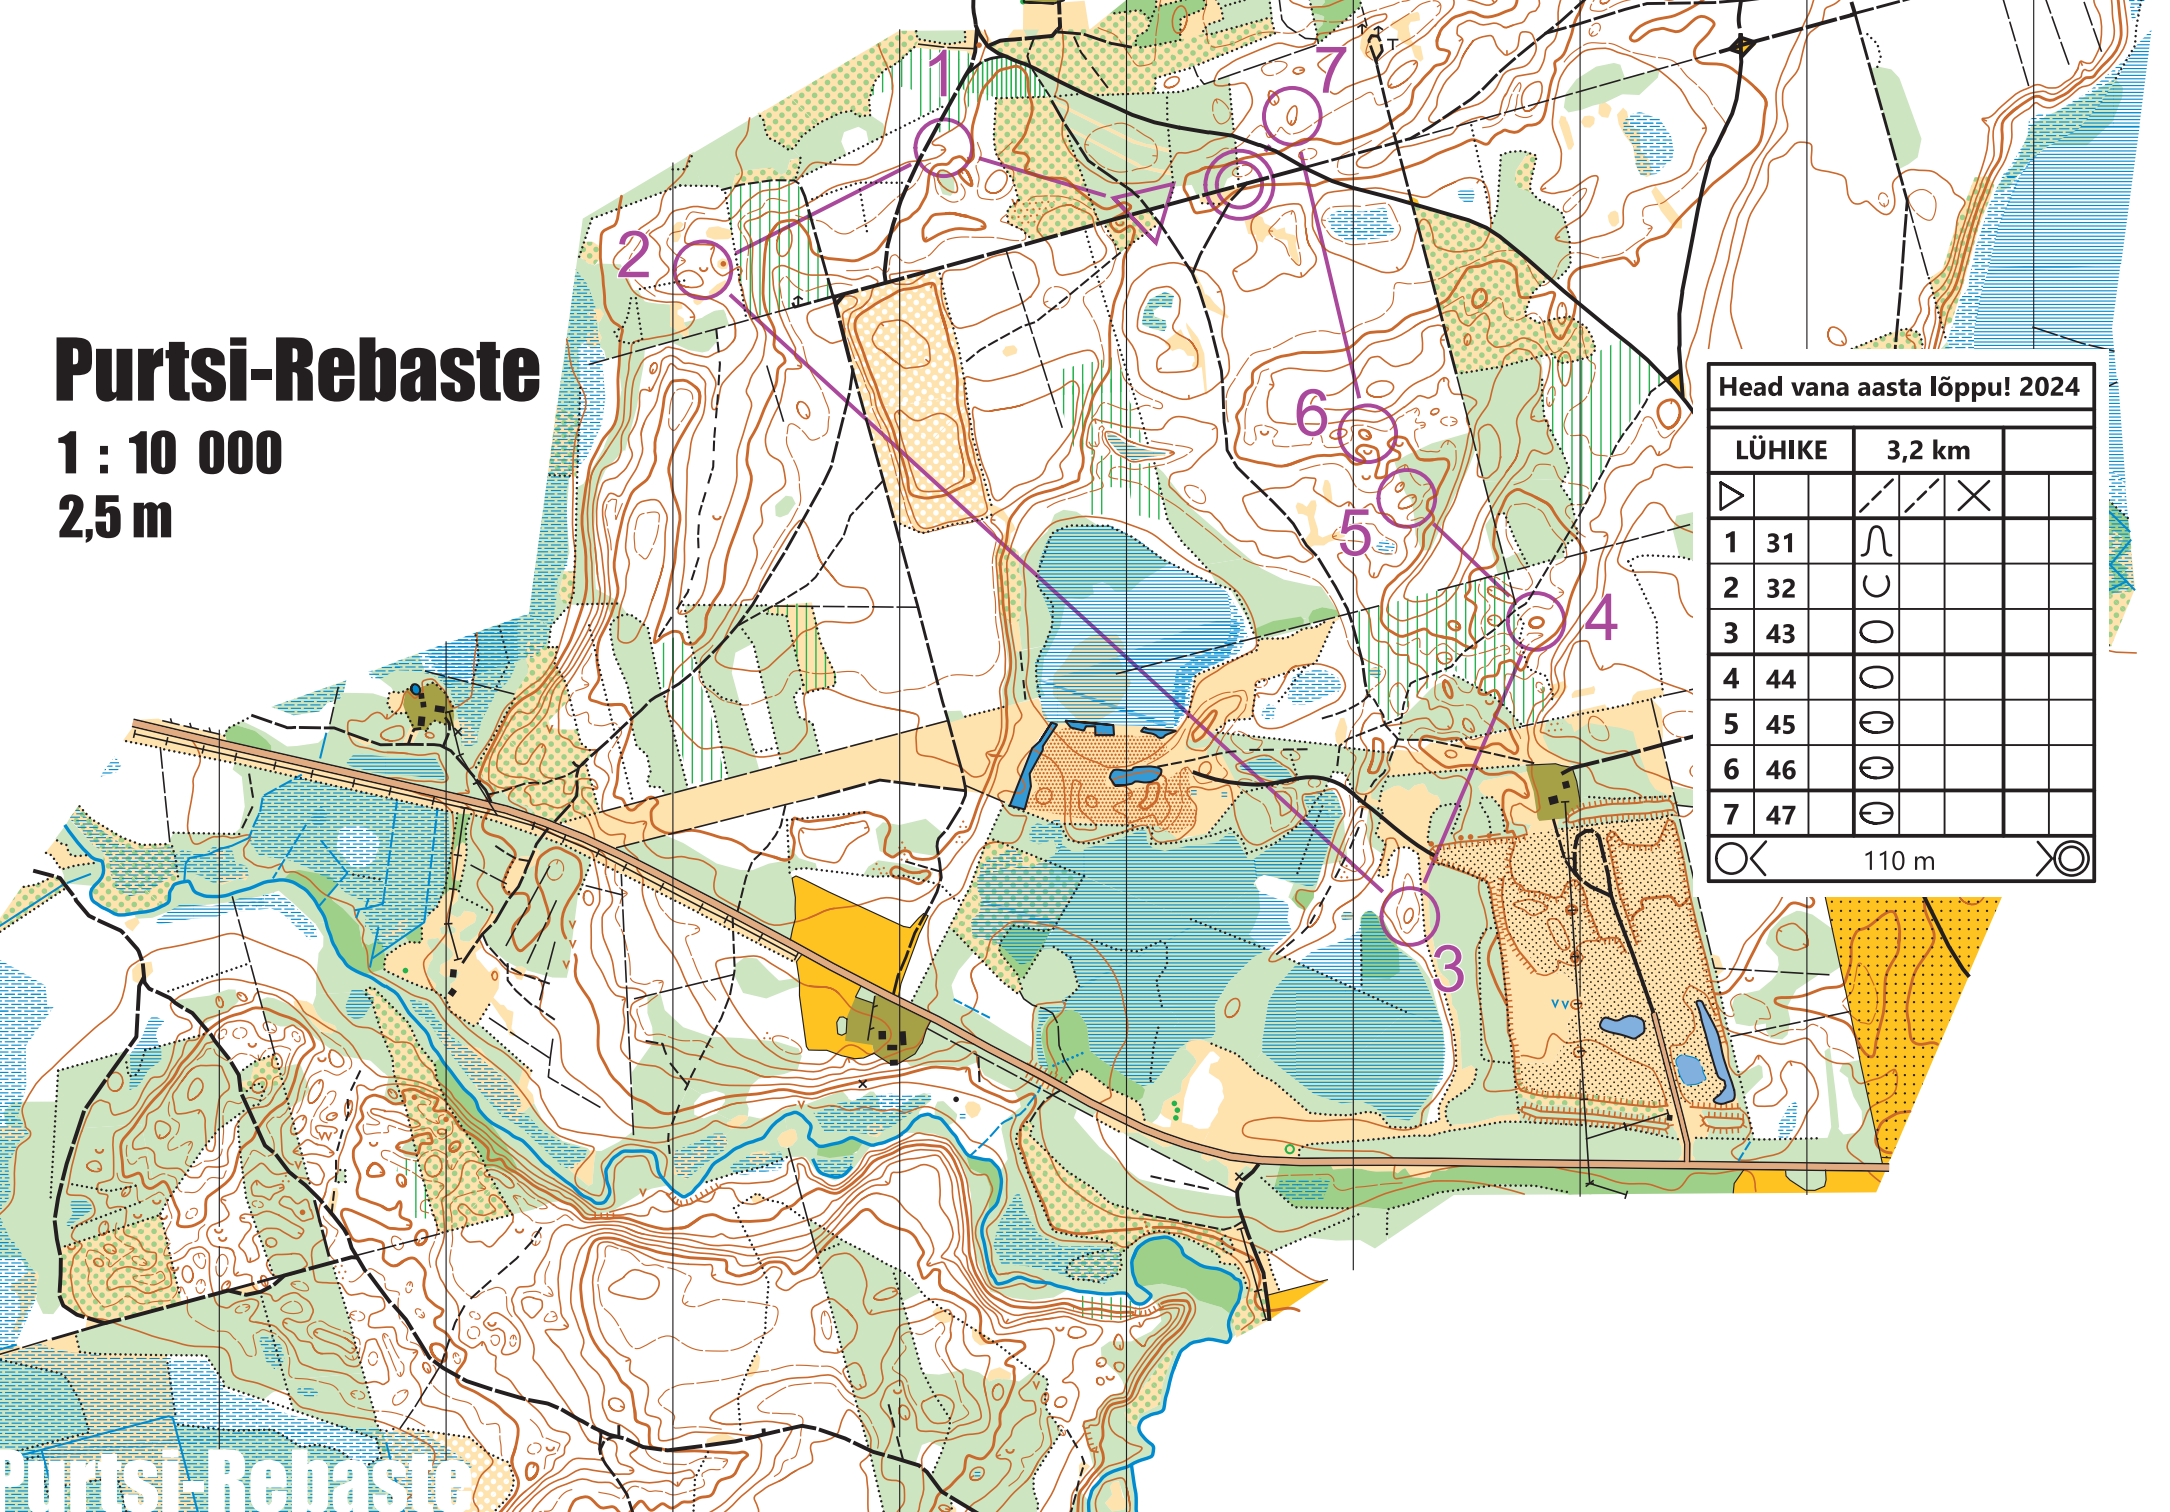

Purtsi-Rebaste

1 : 10 000

2,5 m

Head vana aasta lõppu! 2024

LÜHIKE		3,2 km			
▷		/	/	×	
1	31	∩			
2	32	∪			
3	43	○			
4	44	○			
5	45	⊖			
6	46	⊖			
7	47	⊖			

○ 110 m ⊙

Purtsi-Rebaste